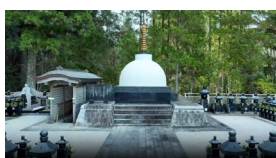

①ヴァーチャル永代供養画面の説明 (ご自身の供養品により映らない画面もございます。)

スタート画面

ログイン画面
(会員番号・暗証番号入力)

高野山の四季

高野山奥の院

ドローンで撮影した
上空からの映像

仏舎利宝塔前

(地上墓) 地上墓回遊

(地上墓) ご自身のお墓登場

(礼拝堂・安置室)
地下礼拝堂へ移動

(礼拝堂) 礼拝堂特別五輪塔

(礼拝堂) 仏舎利宝塔ご本尊

(礼拝堂) ご自身の五輪塔登場

(安置室) 地下安置室へ移動

(安置室) 安置室の壁表示

(安置室) ご自身のご位牌登場