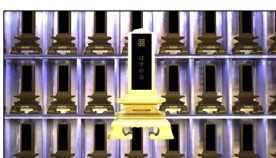

(地上墓) ご自身のお墓登場

(礼拝堂・安置室)
地下礼拝堂へ移動

(礼拝堂) 礼拝堂特別五輪塔

(礼拝堂) 仏舎利宝塔ご本尊

(礼拝堂) ご自身の五輪塔登場

(安置室) 地下安置室へ移動

(安置室) 安置室の壁表示

(安置室) ご自身のご位牌登場