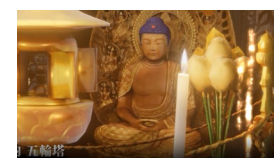

(礼拝堂) 仏舎利宝塔ご本尊