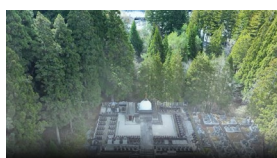

①ヴァーチャル永代供養画面の説明 (ご自身の供養品により映らない画面もございます。)

スタート画面

ログイン画面
(会員番号・暗証番号入力)

高野山の四季

高野山奥の院

ドローンで撮影した
上空からの映像

仏舎利宝塔前

(地上墓) 地上墓回遊

(地上墓) ご自身のお墓登場

(礼拝堂・安置室)
地下礼拝堂へ移動

(礼拝堂) 礼拝堂特別五輪塔

(礼拝堂) 仏舎利宝塔ご本尊

(礼拝堂) ご自身の五輪塔登場

(安置室) 地下安置室へ移動

(安置室) 安置室の壁表示

(安置室) ご自身のご位牌登場