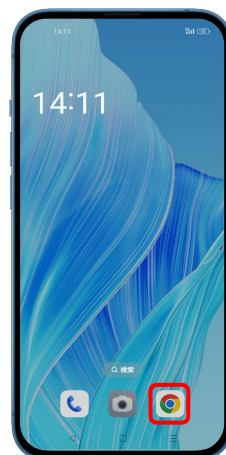

はすの会HPのバナー広告の
ヴァーチャル供養をタップして、
WEBサイトに移動します。

② ヴァーチャル永代供養に移動する方法 (ログイン画面)

はすの会と書かれたローディング
(読み込み)画面になります。
初めての場合は数分かかりますが
あります。

自動でオープニング(開始)
画面が開きます。

自動(数秒後)又はスキップ
ボタンでログイン画面に
移動します。

③ ホーム画面にアイコンを登録する方法

ブラウザ(Google Chrome)
のアイコンをタップします。