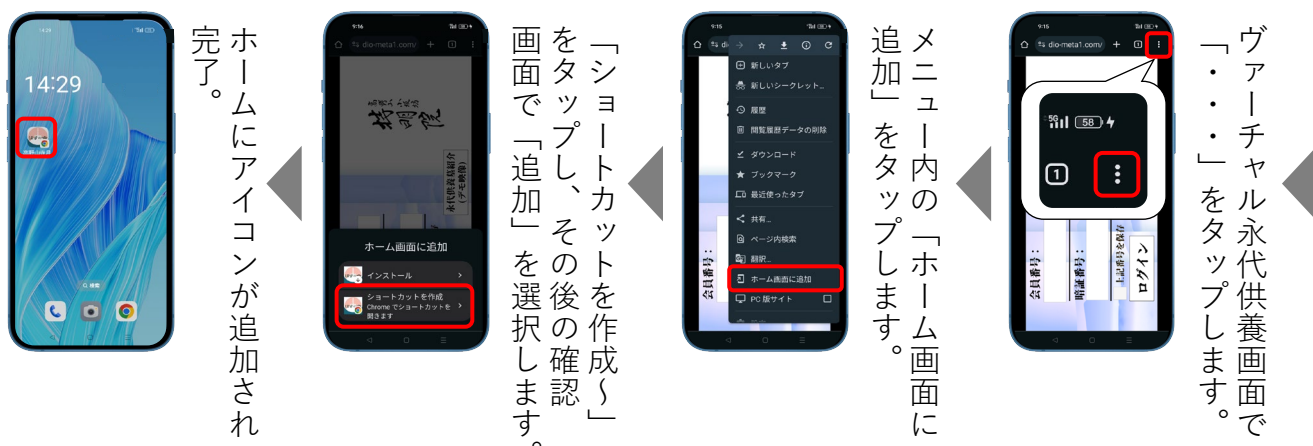

はすの会HPのバナー広告の
ヴァーチャル供養をタップして、
WEBサイトに移動します。

② ヴァーチャル永代供養に移動する方法 (ログイン画面)

はすの会と書かれたローディング
(読み込み)画面になります。
初めての場合は数分かかりますが
あります。

自動でオープニング(開始)
画面が開きます。

自動(数秒後)又はスキップ
ボタンでログイン画面に
移動します。

③ ホーム画面にアイコンを登録する方法

ブラウザ(Google Chrome)
のアイコンをタップします。

検索欄に「高野山はすの会」と
入力して検索。

高野山の納骨と永代供養持明院
「はすの会」をタップし、
「ヴァーチャル供養」を開きます。

次のページへ

Android（iPhone以外）での操作方法

③ホーム画面にアイコンを登録する方法

※らくらくホン等の一部機種ではホーム画面へのアイコンの追加が出来ません。

ログイン方法・終了ボタン機能説明

会員番号と暗証番号の記入

お参りの終了

ご自身の墓石前、五輪塔、位牌の前では読経が流れます。

終了ボタンにより、お参りが終了して次のページへ移動します。

テレビでの閲覧方法

スマートテレビを使用する

スマートテレビには通常、インターネットブラウザが搭載されています。

ブラウザを起動し、URLバーにホームページのアドレスを入力することで閲覧することができます。

SONY