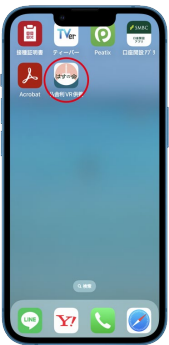

② ヴァーチャル永代供養に移動する方法（ログイン画面）

自動（数秒後）又はスキップボタンでログイン画面に移動します。

自動でオープニング（開始）画面が開きます。

はすの会と書かれたローディング（読み込み）画面になります。初めての場合は数分かかります。

③ ホーム画面にアイコンを登録する方法

ホームにアイコンが追加されました。

画面右上の「追加」をタップ。

下にスクロールして、表示されたメニュー内の「ホーム画面に追加」をタップ。

ブラウザ（Safari）で「はすの会」のページを開いた状態で下部のダウンロードアイコンをタップ。

Android (iPhone以外) での 操作方法

① ヴァーチャル永代供養に移動する方法 (サイトアクセス)

◆QRコードを使用したログイン
上のQRコードを
カメラアプリで
撮影して、WEBサ
イトへ移動します。

◆持明院はすの会HPからログイン

検索画面に「高野山はすの会」と入力。
高野山の納骨と永代供養持明院「はすの会」をタップして、開きます。