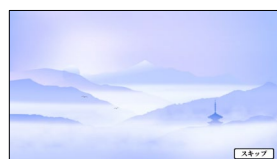

①ヴァーチャル永代供養画面の説明 (ご自身の供養品により映らない画面もございます。)

スタート画面

ログイン画面
(会員番号・暗証番号入力)

高野山の四季

高野山奥の院

ドローンで撮影した
上空からの映像

仏舎利宝塔前

(地上墓) 地上墓回遊