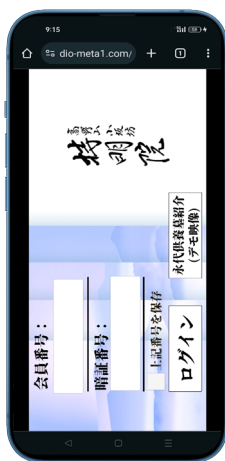

ブラウザ（Safari）で「はすの会」のページを開いた状態で下部のダウンロードアイコンをタップ。

Android (iPhone以外) での 操作方法

① ヴァーチャル永代供養に移動する方法 (サイトアクセス)

◆QRコードを使用したログイン
上のQRコードを
カメラアプリで
撮影して、WEBサ
イトへ移動します。

◆持明院はすの会HPからログイン

検索画面に「高野山はすの会」と入力。
高野山の納骨と永代供養持明院「はすの会」をタップして、開きます。

はすの会HPのバナー広告の
ヴァーチャル供養をタップして、
WEBサイトに移動します。

② ヴァーチャル永代供養に移動する方法 (ログイン画面)

はすの会と書かれたローディング
(読み込み)画面になります。
初めての場合は数分かかりますが
あります。

自動でオープニング(開始)
画面が開きます。

自動(数秒後)又はスキップ
ボタンでログイン画面に
移動します。

③ ホーム画面にアイコンを登録する方法

ブラウザ(Google Chrome)
のアイコンをタップします。

検索欄に「高野山はすの会」と
入力して検索。

高野山の納骨と永代供養持明院
「はすの会」をタップし、
「ヴァーチャル供養」を開きます。

次のページへ

Android（iPhone以外）での操作方法

③ホーム画面にアイコンを登録する方法

※らくらくホン等の一部機種ではホーム画面へのアイコンの追加が出来ません。

ログイン方法・終了ボタン機能説明

会員番号と暗証番号の記入