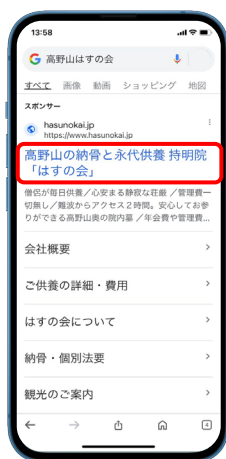

② ヴァーチャル永代供養に移動する方法（ログイン画面）

自動（数秒後）又はスキップボタンでログイン画面に移動します。

自動でオープニング（開始）画面が開きます。

はすの会と書かれたローディング（読み込み）画面になります。初めての場合は数分かかります。

③ ホーム画面にアイコンを登録する方法

ホームにアイコンが追加されました。

画面右上の「追加」をタップ。

下にスクロールして、表示されたメニュー内の「ホーム画面に追加」をタップ。

ブラウザ（Safari）で「はすの会」のページを開いた状態で下部のダウンロードアイコンをタップ。

Android (iPhone以外) での 操作方法

① ヴァーチャル永代供養に移動する方法 (サイトアクセス)

◆QRコードを使用したログイン
上のQRコードを
カメラアプリで
撮影して、WEBサ
イトへ移動します。

◆持明院はすの会HPからログイン

検索画面に「高野山はすの会」と入力。
高野山の納骨と永代供養持明院「はすの会」をタップして、開きます。

はすの会HPのバナー広告の
ヴァーチャル供養をタップして、
WEBサイトに移動します。

② ヴァーチャル永代供養に移動する方法 (ログイン画面)

はすの会と書かれたローディング
(読み込み)画面になります。
初めての場合は数分かかりますが
あります。

自動でオープニング(開始)
画面が開きます。

自動(数秒後)又はスキップ
ボタンでログイン画面に
移動します。

③ ホーム画面にアイコンを登録する方法

ブラウザ(Google Chrome)
のアイコンをタップします。