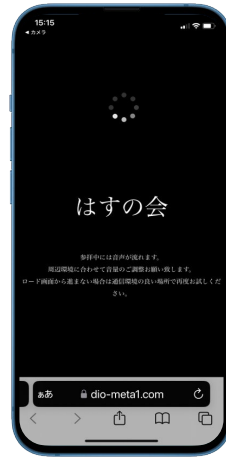

(共通) エンディング画面

iPhoneでの 操作方法

① ヴァーチャル永代供養に移動する方法（サイトアクセス）

はすの会HPのバナー広告の
ヴァーチャル供養をタップして、
WEBサイトに移動します。

検索画面に「高野山はすの会」と入力。
高野山の納骨と永代供養持明院「はすの会」をタップして、開きます。

上のQRコードをカメラアプリで撮影して、WEBサイトへ移動します。

◆QRコードを使用したログイン

◆持明院はすの会HPからログイン

② ヴァーチャル永代供養に移動する方法（ログイン画面）

自動（数秒後）又はスキップボタンでログイン画面に移動します。

自動でオープニング（開始）画面が開きます。

はすの会と書かれたローディング（読み込み）画面になります。初めての場合は数分かかります。

③ ホーム画面にアイコンを登録する方法

ホームにアイコンが追加されました。

画面右上の「追加」をタップ。

下にスクロールして、表示されたメニュー内の「ホーム画面に追加」をタップ。